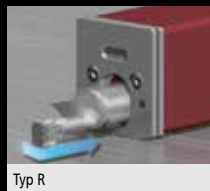

Řada SurfTest SJ-210 / SurfTest SJ-310 - Mobilní měření drsnosti povrchu

- > Přenosné přístroje umožňující snadné a přesné měření drsnosti povrchu.
- > SJ-210 je díky svému robustnímu designu určenému pro použití ve výrobě ideální pro průmyslová prostředí.
- > Poloměr hrotu 2 μm a měřicí síla 0,75 mN odpovídá normám EN ISO.
- > Poloměr kluzné patky 40 mm odpovídá normám EN ISO – vhodné pro drsnost povrchu $\lambda_c = 0,8 \text{ mm}$.
- > Oba drsnoměry podporují normu VDA a speciální parametry jako Rz1max.
- > Barevný a podsvícený LCD displej zaručuje vynikající čitelnost a lepší viditelnost.
- > Jednoduchá a intuitivní orientace v menu obou přístrojů.
- > SJ-310 výrazně zkracuje operační čas díky dotykové obrazovce a vestavěné tiskárně. Díky možnosti automatického a ručního tisku výsledků, profilů a podmínek měření získáte ihned fyzický výtisk informací.
- > Díky barevnému vyhodnocení tolerancí poskytují oba přístroje uživatelům rychlou a zároveň přesnou analýzu.

- > Přístroje řady SurfTest SJ provádějí analýzu drsnosti povrchu podle různých mezinárodních norem (EN ISO, VDA, ANSI, JIS) a uživatelských nastavení.
- > Oba modely SJ-210 a SJ-310 jsou k dispozici v provedení se standardním snímačem, se zatahovacím systémem (typ R) nebo pro příčné měření (typ S).
- > Drsnoměry SJ-210 se dodávají ve dvou různých jazykových nastaveních, přičemž celkem podporují 21 jazyků.

SURFTEST SJ-210

Obj. č.	Označení	Ceniková cena v €	Akční cena v €
178-560-01D	SurfTest SJ-210 [mm]	~~2 215,00~~	1 799,00